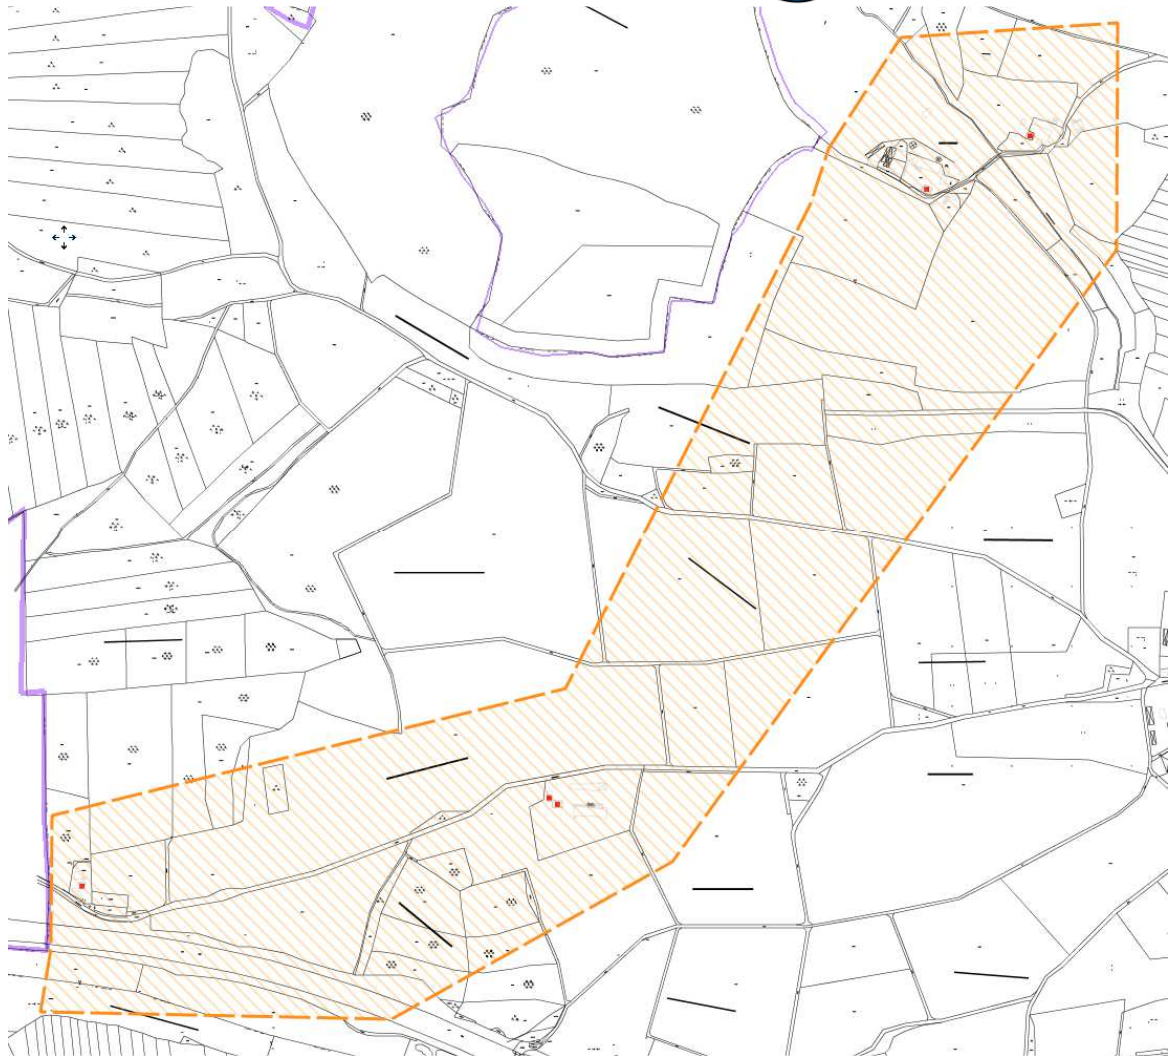

Anlage zur Bekanntmachung Auswahlverfahren Gemeinde Dasing vom 27.11.2017

Karten mit Detaildarstellungen

Im Folgenden werden die der Ausschreibung zugrunde gelegten Karten mit Detaildarstellungen dargestellt. Karte 1 zeigt die Übersicht. Die zu versorgenden Objekte sind in den Detailkarten mit roten Punkten markiert. Gleichzeitig liegt eine Liste der Adressen bei.

Für das Erschließungsgebiet gilt:

Es werden mind. 100 Mbit/s im Download und mind. 40 Mbit/s im Upload für **alle** Endkunden gefordert.

Karte 1: Übersicht

Karte 2: Los 1; Kreith, Hinterholz, Hohleneich

Karte 3: Los 2; Bereich Latzenhausen, Sophienhof

Karte 4: Los 2; Dasing Nord, Neulwirth

Karte 5: Los 3; Bereich Hinterzarten

Karte 6: Los 4; Bereich Oberzell, Höbstl

Karte 6: Los 4; Brunnenmühle