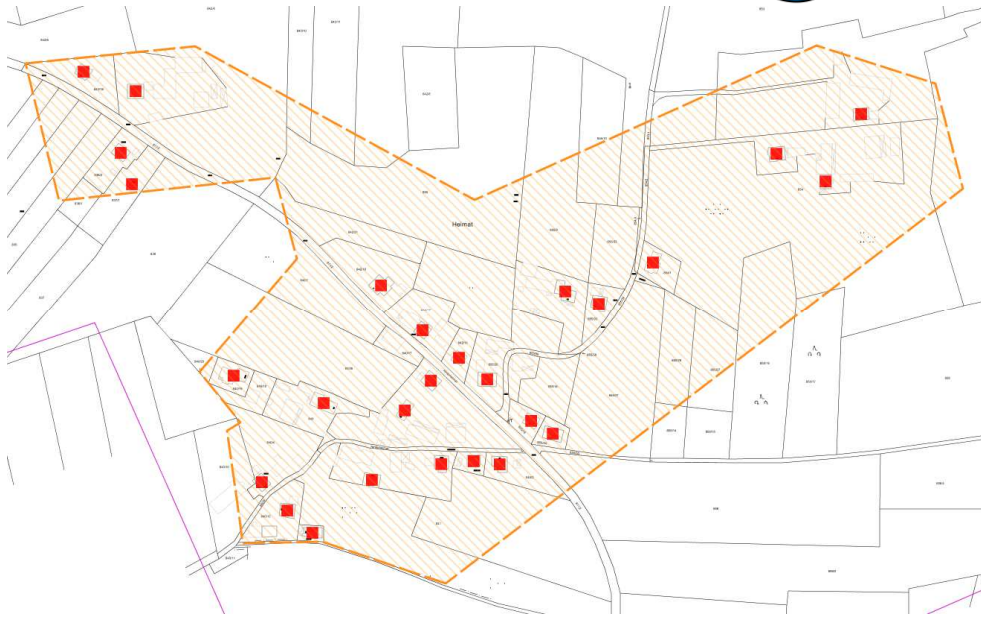

Anlage zur Bekanntmachung Auswahlverfahren Gemeinde Dasing vom 27.11.2017

Karten mit Detaildarstellungen

Im Folgenden werden die der Ausschreibung zugrunde gelegten Karten mit Detaildarstellungen dargestellt. Karte 1 zeigt die Übersicht. Die zu versorgenden Objekte sind in den Detailkarten mit roten Punkten markiert. Gleichzeitig liegt eine Liste der Adressen bei.

Für das Erschließungsgebiet gilt:

Es werden mind. 100 Mbit/s im Download und mind. 40 Mbit/s im Upload für **alle** Endkunden gefordert.

Karte 1: Übersicht

Karte 2: Los 1; Kreith, Hinterholz, Hohleneich

Karte 3: Los 2; Bereich Latzenhausen, Sophienhof

Karte 4: Los 2; Dasing Nord, Neulwirth

Karte 5: Los 3; Bereich Hinterzarten

Karte 6: Los 4; Bereich Oberzell, Höbstl

Karte 6: Los 4; Brunnenmühle