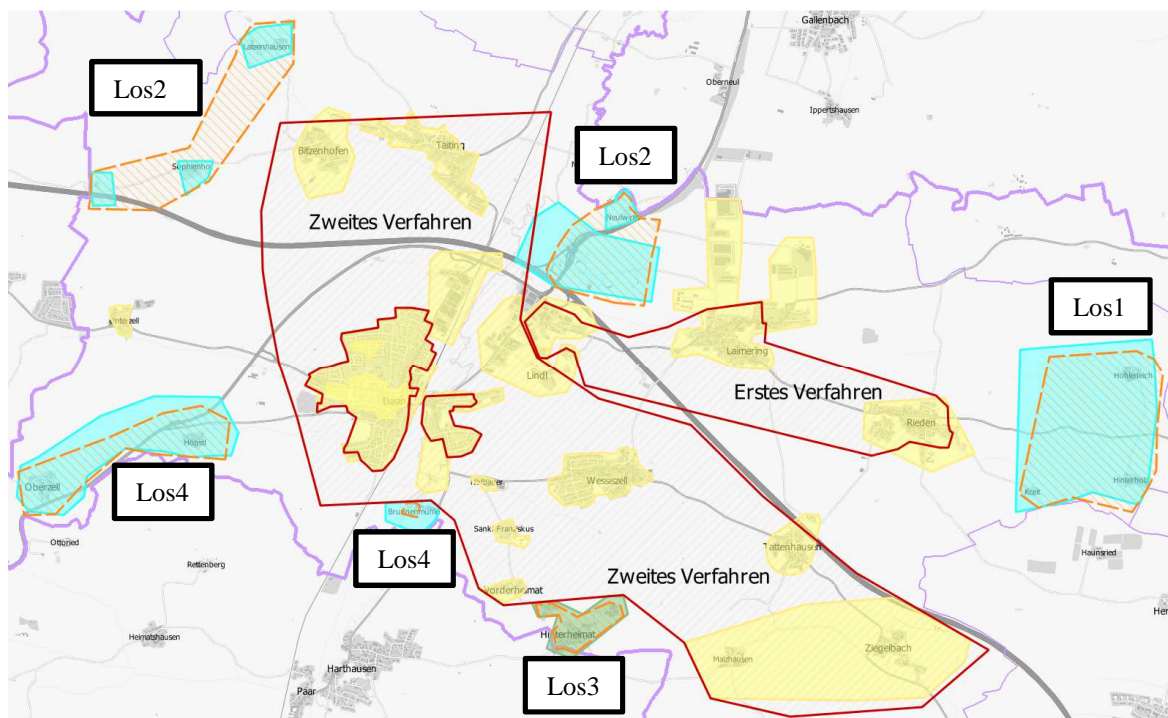

Anlage zur Bekanntmachung Auswahlverfahren Gemeinde Dasing vom 27.11.2017

Karten mit Detaildarstellungen

Im Folgenden werden die der Ausschreibung zugrunde gelegten Karten mit Detaildarstellungen dargestellt. Karte 1 zeigt die Übersicht. Die zu versorgenden Objekte sind in den Detailkarten mit roten Punkten markiert. Gleichzeitig liegt eine Liste der Adressen bei.

Für das Erschließungsgebiet gilt:

Es werden mind. 100 Mbit/s im Download und mind. 40 Mbit/s im Upload für **alle** Endkunden gefordert.

Karte 1: Übersicht

Karte 2: Los 1; Kreith, Hinterholz, Hohleneich

Karte 3: Los 2; Bereich Latzenhausen, Sophienhof

Karte 4: Los 2; Dasing Nord, Neulwirth

Karte 5: Los 3; Bereich Hinterzarten

Karte 6: Los 4; Bereich Oberzell, Höbstl

Karte 6: Los 4; Brunnenmühle