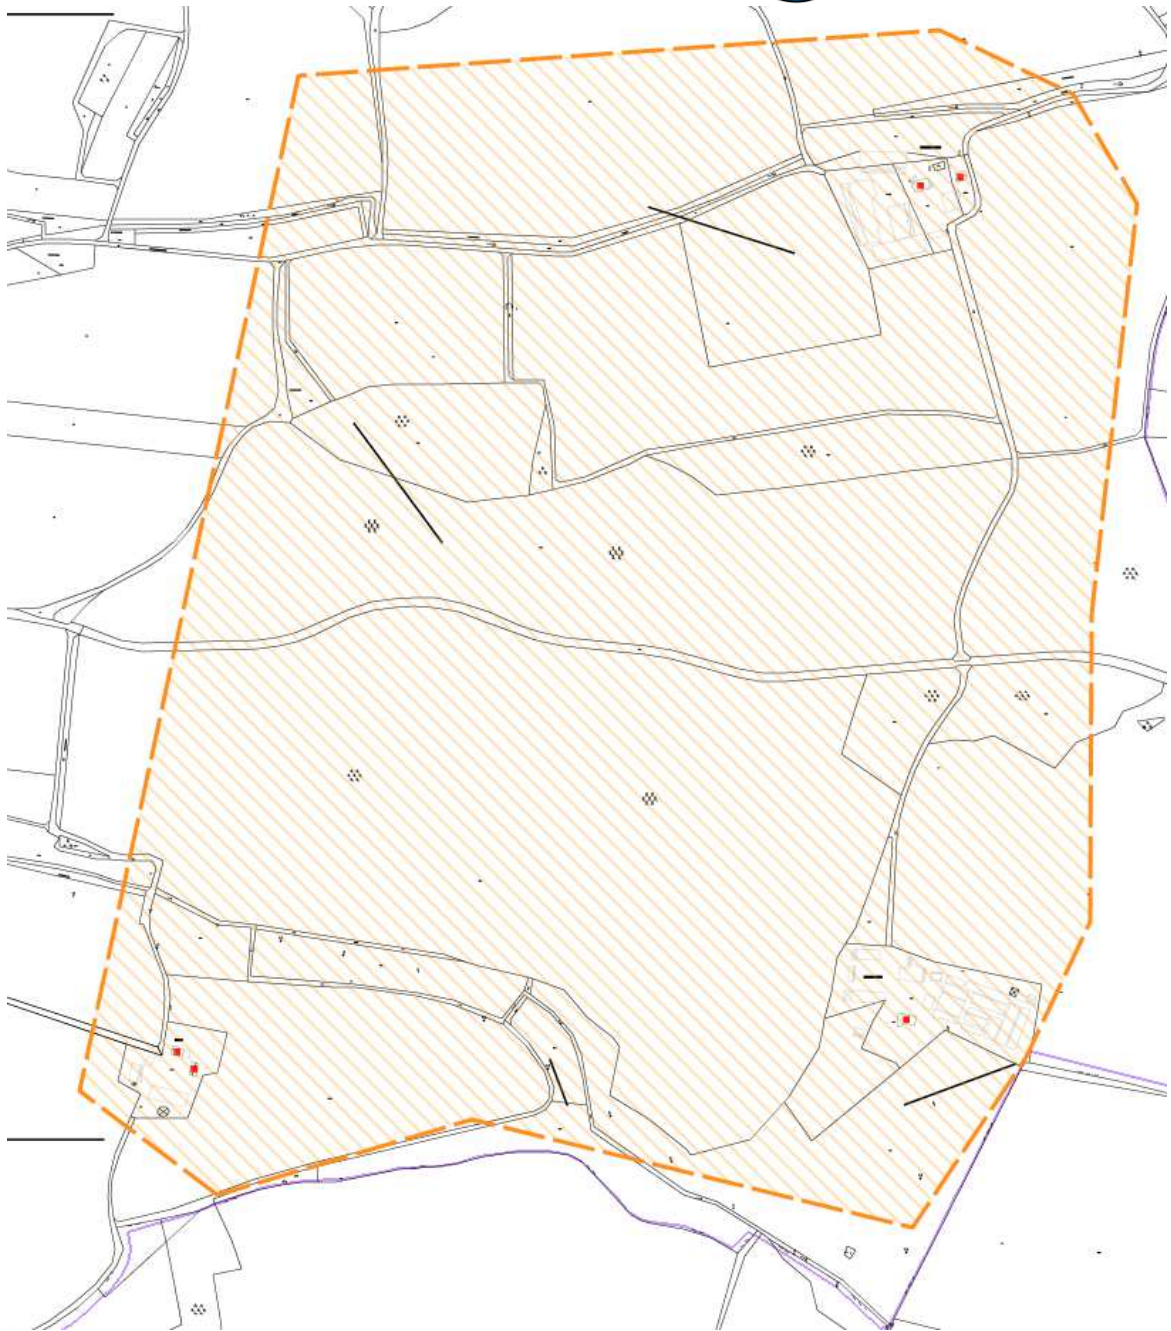

Anlage zur Bekanntmachung Auswahlverfahren Gemeinde Dasing vom 27.11.2017

Karten mit Detaildarstellungen

Im Folgenden werden die der Ausschreibung zugrunde gelegten Karten mit Detaildarstellungen dargestellt. Karte 1 zeigt die Übersicht. Die zu versorgenden Objekte sind in den Detailkarten mit roten Punkten markiert. Gleichzeitig liegt eine Liste der Adressen bei.

Für das Erschließungsgebiet gilt:

Es werden mind. 100 Mbit/s im Download und mind. 40 Mbit/s im Upload für **alle** Endkunden gefordert.

Karte 1: Übersicht

Karte 2: Los 1; Kreith, Hinterholz, Hohleneich

Karte 3: Los 2; Bereich Latzenhausen, Sophienhof

Karte 4: Los 2; Dasing Nord, Neulwirth

Karte 5: Los 3; Bereich Hinterzarten

Karte 6: Los 4; Bereich Oberzell, Höbstl

Karte 6: Los 4; Brunnenmühle