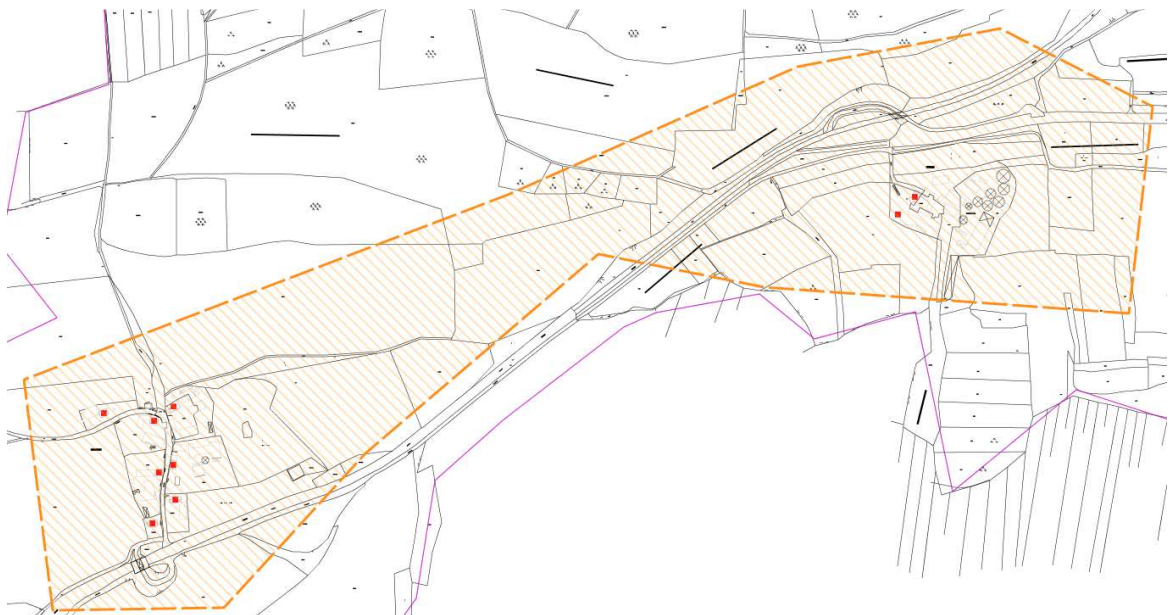

Anlage zur Bekanntmachung Auswahlverfahren Gemeinde Dasing vom 27.11.2017

Karten mit Detaildarstellungen

Im Folgenden werden die der Ausschreibung zugrunde gelegten Karten mit Detaildarstellungen dargestellt. Karte 1 zeigt die Übersicht. Die zu versorgenden Objekte sind in den Detailkarten mit roten Punkten markiert. Gleichzeitig liegt eine Liste der Adressen bei.

Für das Erschließungsgebiet gilt:

Es werden mind. 100 Mbit/s im Download und mind. 40 Mbit/s im Upload für **alle** Endkunden gefordert.

Karte 1: Übersicht

Karte 2: Los 1; Kreith, Hinterholz, Hohleneich

Karte 3: Los 2; Bereich Latzenhausen, Sophienhof

Karte 4: Los 2; Dasing Nord, Neulwirth

Karte 5: Los 3; Bereich Hinterzarten

Karte 6: Los 4; Bereich Oberzell, Höbstl

Karte 6: Los 4; Brunnenmühle