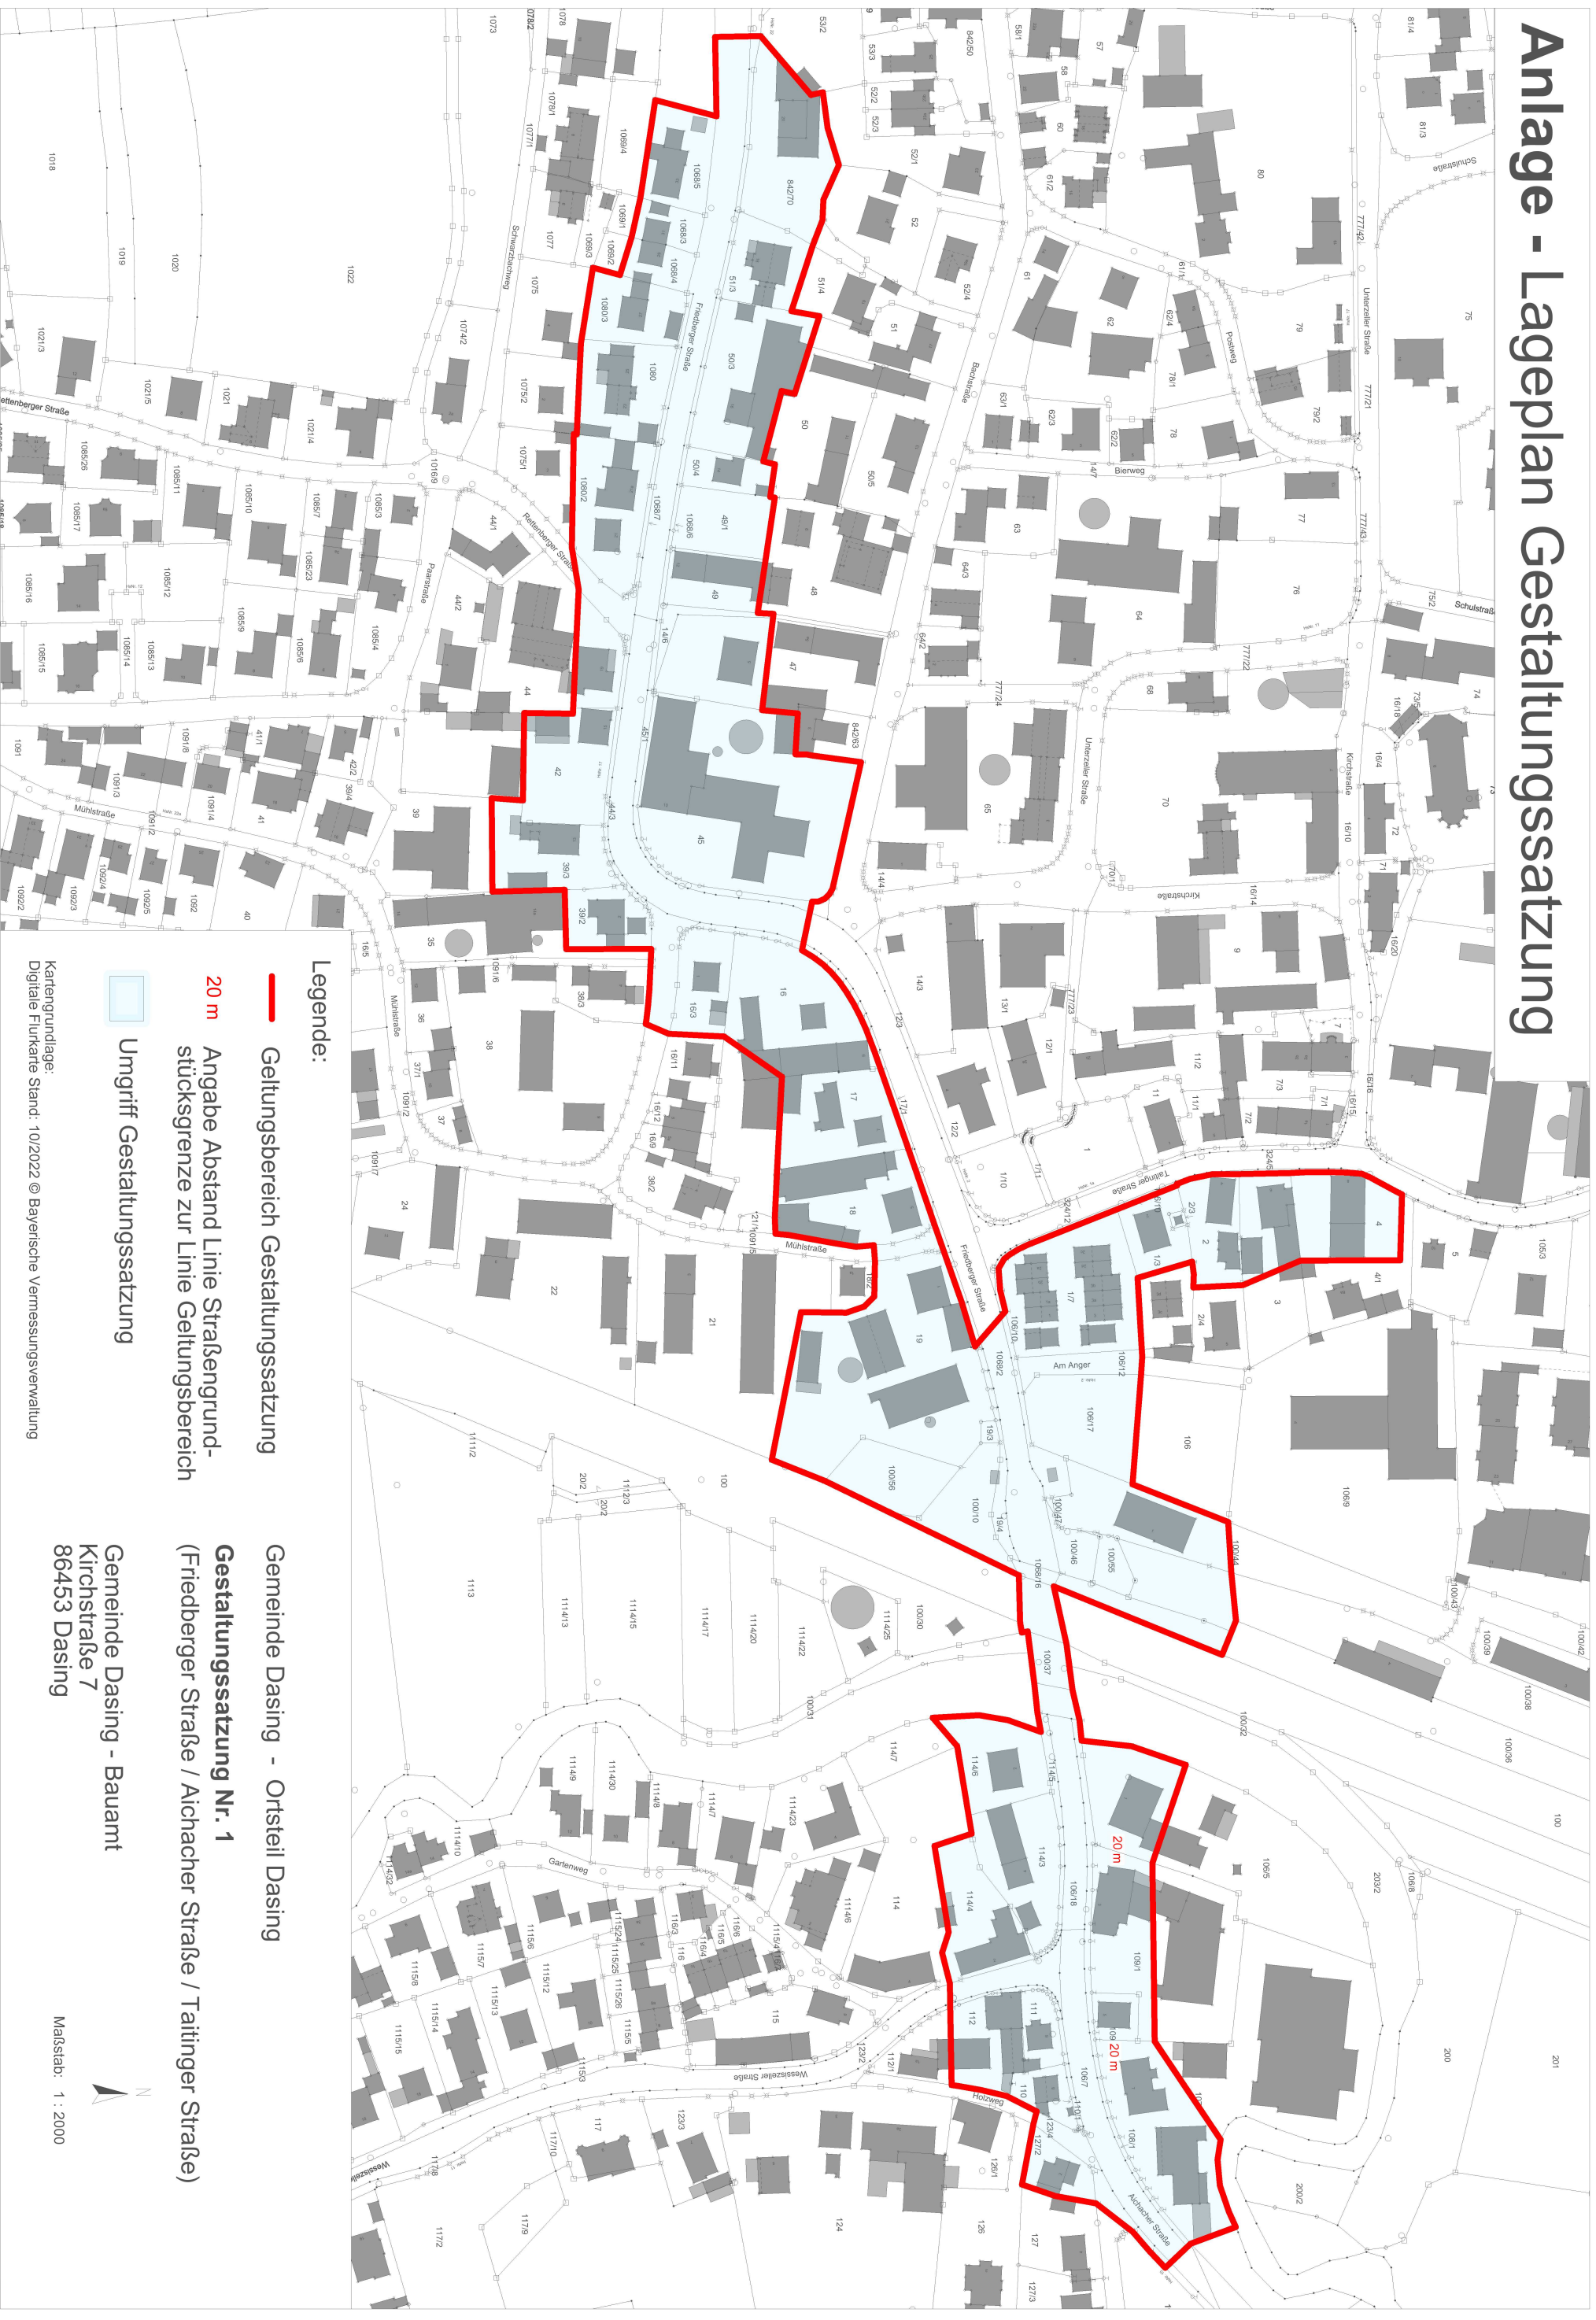

Anlage - Lageplan Gestaltungssatzung

Legende:

-  Geltungsbereich Gestaltungssatzung
-  20 m Angabe Abstand Linie Straßengrundstücksgrenze zur Linie Geltungsbereich
-  Umgriff Gestaltungssatzung

Gemeinde Dasing - Ortsteil Dasing
Gestaltungssatzung Nr. 1
(Friedberger Straße / Aichacher Straße / Taitinger Straße)

Gemeinde Dasing - Bauamt
Kirchstraße 7
86453 Dasing

Kartengrundlage:
Digitale Flurkarte Stand: 10/2022 © Bayerische Vermessungsverwaltung

Maßstab: 1 : 2000